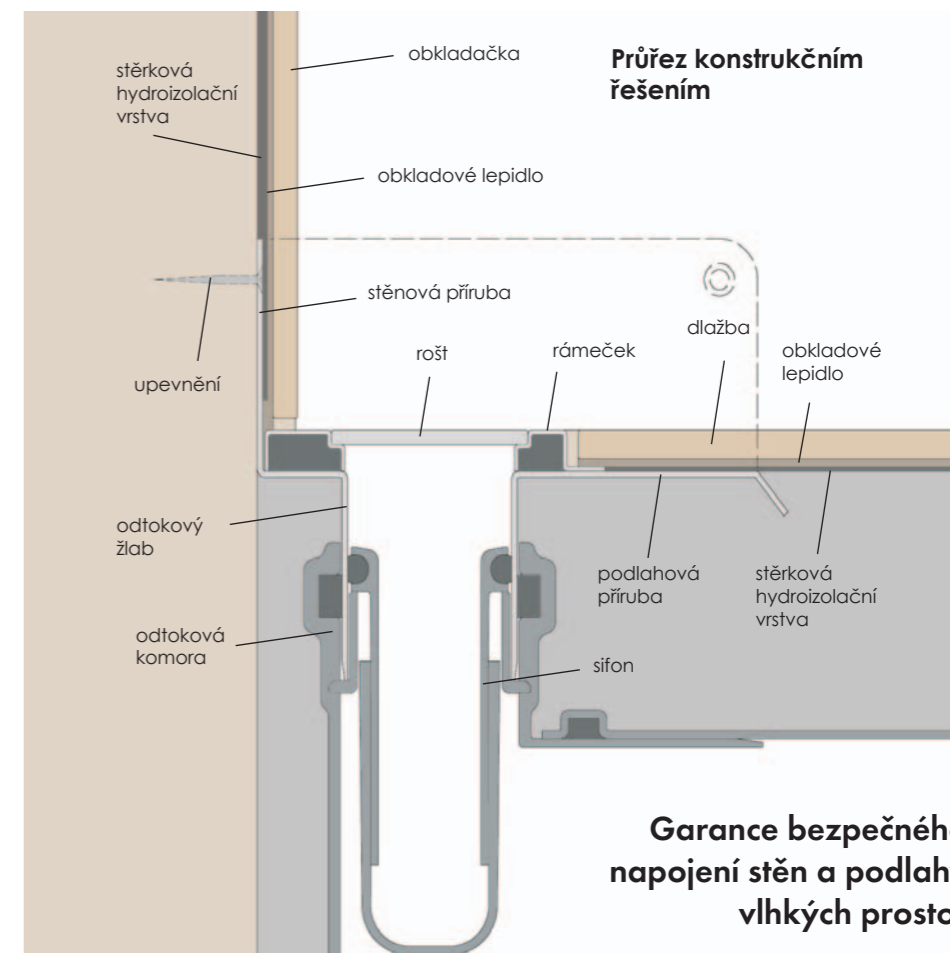

Ukázka rohového systému

## Výběr z 5 designů roštů

Design Classic

Design Column

Design Inca

Design Square

Design Stripe

**Garance bezpečného napojení stěn a podlahy vlhkých prostor**

## Ceny (podélný systém)

Kompletní systém	Odt. komora bez sifonu	Odt. komora se sifonem	Odt. kom. se sifonem a boční výp.
Délka	Cena bez DPH	Cena bez DPH	Cena bez DPH
300 mm	6 504,-	7 303,-	7 467,-
700 mm	8 843,-	9 642,-	9 825,-
800 mm	9 419,-	10 218,-	10 401,-
900 mm	9 877,-	10 677,-	10 860,-
1000 mm	10 794,-	11 594,-	11 777,-
1200 mm	14 822,-	15 621,-	15 805,-

Kompletní systém zahrnuje odtokový žlab, rámeček, rošt a odtokovou komoru (bez sítka, které je volitelným doplňkem).