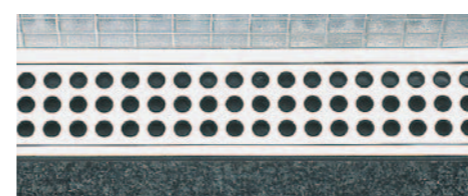

Výběr z 5 designů roštů

Design Classic