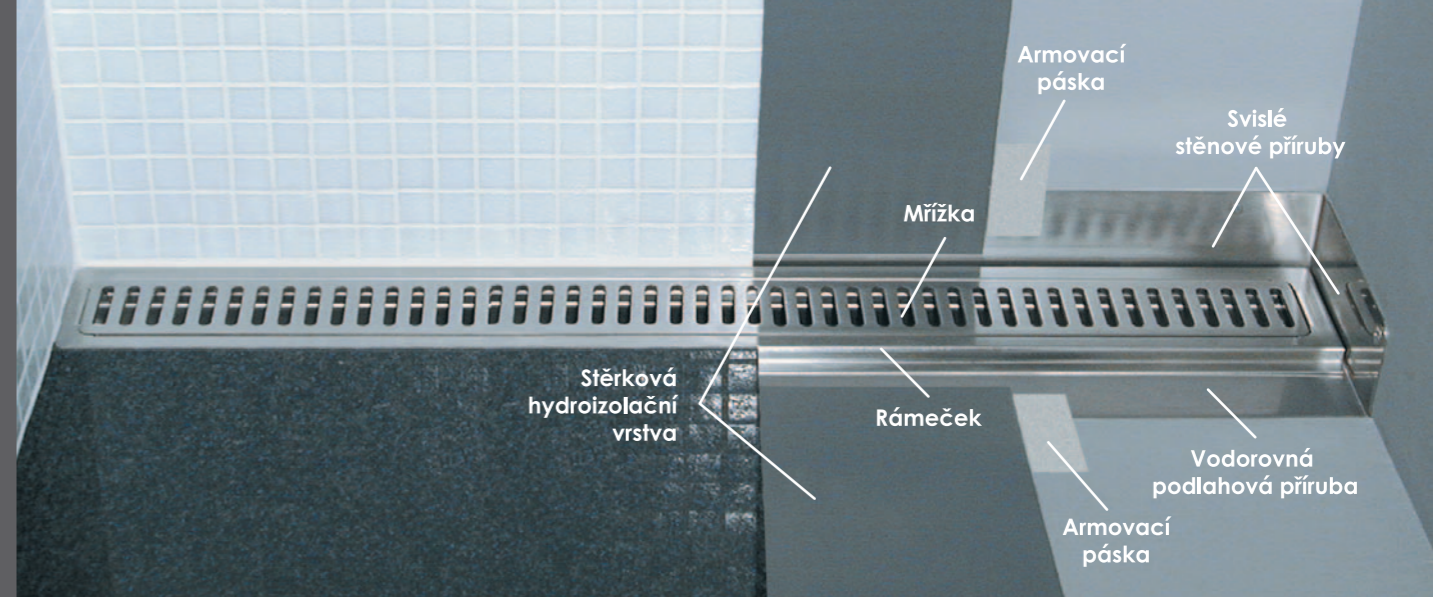

## STYLOVÝ DESIGN VAŠÍ KOUPELNY

Nový standard odtokových systémů

www.unidrain.cz

# ZAPOMEŇTE NA VANIČKY DEJTE PŘEDNOST DESIGNU A POHODLÍ

Dánský systém Vám nabízí optické a pocitové **zvětšení vaší koupelny**. Je **vysoce hygienický** a snadno udržovatelný. Poskytuje Vám snadný **přístup do sprchy**. Je ve svém **designu nadčasový** právě tím, že je z nerezové oceli a jeho provedení je decentní. Tento systém je vysoce kvalitní a můžete se na něj **spolehnout** na dlouhá léta.

## Unikátní a přitom jednoduché řešení

Na rozdíl od tradičního řešení podlahových odtoků ve sprchových koutech, které **MUSÍ** být umístěny vždy v určité vzdálenosti od zdi, většinou uprostřed podlahy, je UNIDRAIN umístěn přímo u zdi!

Podlahové odtoky jsou opatřené svislými stěnovými přírubami, které pak vytváří styčný vodotěsný bod mezi podlahou a svislou stěnou a současně zajišťují přesné a správné usazení při instalaci i následném používání.