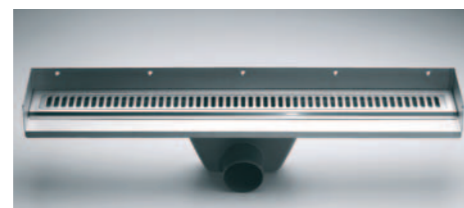

Podlahové odtoky jsou opatřené svislými stěnovými přírubami, které pak vytváří styčný vodotěsný bod mezi podlahou a svislou stěnou a současně zajišťují přesné a správné usazení při instalaci i následném používání.

## Více než 2000 možných kombinací

Odtokový žlab

Odtoková komora

Rámeček + Rošt

Kompletní systém

Kompletní UNIDRAIN odvodňovací systém sestává z pěti samostatných základních komponentů, které mohou být dodávány ve velkém množství možných typů/variant, jejichž volba závisí na individuálním stylu interiéru každé stavby.