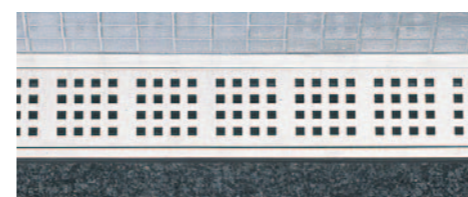

Podlahové odtoky jsou opatřené svislými stěnovými přírubami, které pak vytváří styčný vodotěsný bod mezi podlahou a svislou stěnou a současně zajišťují přesné a správné usazení při instalaci i následném používání.

## Výběr z 5 designů roštů

Design Classic

Design Column

Design Inca

Design Square

Design Stripe

**Garance bezpečného napojení stěn a podlahy vlhkých prostor**