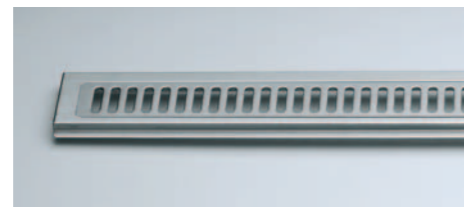

Podlahové odtoky jsou opatřené svislými stěnovými přírubami, které pak vytváří styčný vodotěsný bod mezi podlahou a svislou stěnou a současně zajišťují přesné a správné usazení při instalaci i následném používání.

## Vysoká kvalita ušlechtilých materiálů

Systém UNIDRAIN je vyroben z vysoce kvalitní nerezové oceli (AISI 304). Tento materiál zajišťuje optimální pevnost, vysokou odolnost proti korozi a velice jednoduchý postup čištění.

## Více než 2000 možných kombinací

Odtokový žlab

Odtoková komora

Rámeček + Rošt

Kompletní systém

Kompletní UNIDRAIN odvodňovací systém sestává z pěti samostatných základních komponentů, které mohou být dodávány ve velkém množství možných typů/variant, jejichž volba závisí na individuálním stylu interiéru každé stavby.