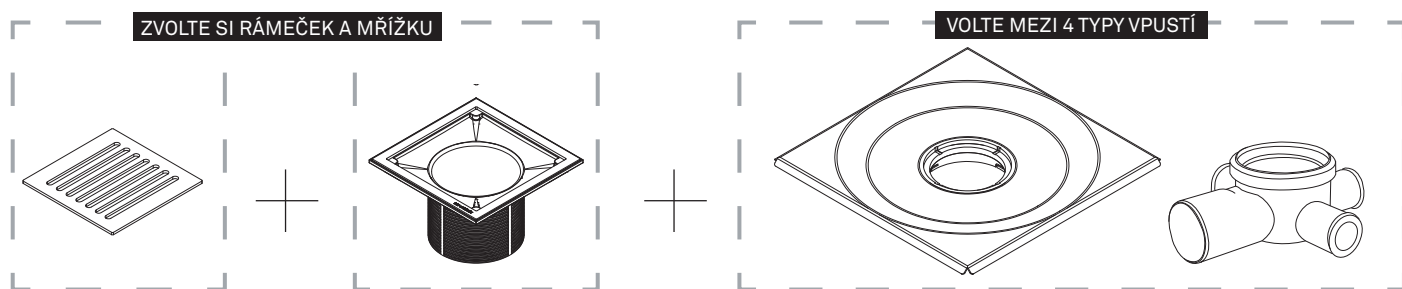

ORIGINÁLNÍ DESIGN
- NYNÍ I ČTVERCOVÝ

≡≡≡ unidrain®

ČTVERCOVÁ PODLAHOVÁ VPUŠŤ

NOVINKA | UNIDRAIN® ČTVERCOVÁ PODLAHOVÁ VPUŠŤ

Unidrain rozšířil sortiment o čtvercovou podlahovou vpušť, jako doplněk k originálnímu podélnému žlabu. Uvedením čtvercové vpuště dostáváte možnost dosáhnout unidrain vzhledu ve všech místnostech, kde je potřeba mít vpušť a podélný žlab není možným řešením. Unidrain vždy doporučuje podélný žlab jako primární řešení pro sprchové kouty.

ZAMĚŘENO NA DESIGN A FLEXIBILITU

- možnost nastavení výšky a náklonu
- nový design mřížky, který kopíruje design podélných žlabů
- možnost pro speciální úpravy dlažby
- 10 × 10 a 15 × 15 používají stejnou odtokovou komoru
- nízká instalační výška (od 105 mm)
- flexibilita u boční vpuště Ø 50 / Ø 40 / Ø 32 mm
- volba velikosti a designu mřížky může proběhnout až v závěrečné fázi

PRO JEDNODUCHOST JSME PŘIPRAVILI 4 BALÍČKY

1. Dle vaší potřeby zvolte balíček dle odtokové komory
2. Vyberte si pohledové řešení z ClassicLine mřížky nebo HighLine Custom pro nalepení dlažby
3. Vyberte si rámeček ve stejné velikosti jako mřížka

ČTVERCOVÁ VPUŠŤ UNIDRAIN | MŘÍŽKY A PANELY

Mřížky a panely v designu ClassicLine jsou ve třech provedeních a dvou velikostech. Kromě toho je možná volba řešení HighLine Custom, který umožňuje použití dlažby jako pohledového prvku. HighLine Custom se vyrábí ve dvou velikostech.