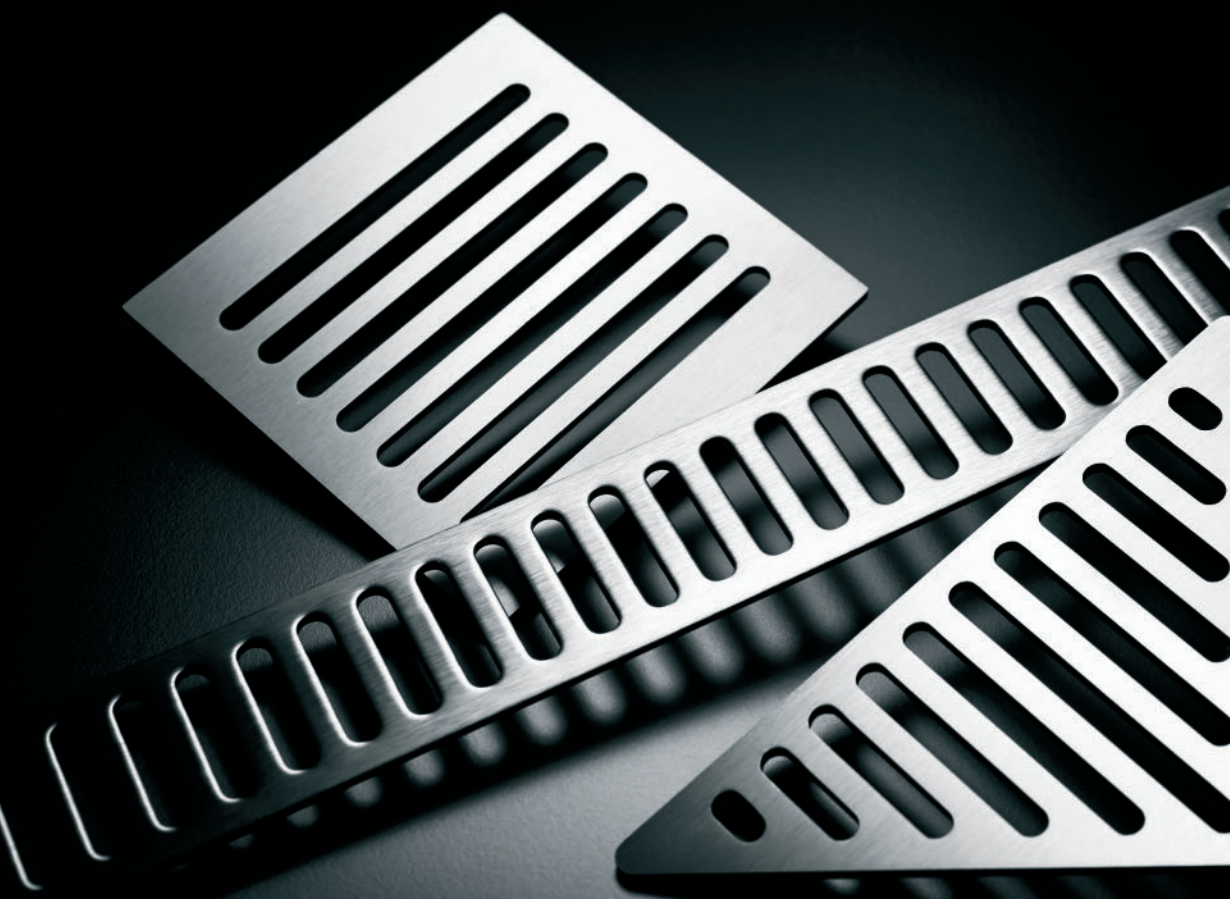

ORIGINÁLNÍ DESIGN
- NYNÍ I ČTVERCOVÝ

≡≡≡ unidrain®

ČTVERCOVÁ PODLAHOVÁ VPUŠŤ

NOVINKA | UNIDRAIN® ČTVERCOVÁ PODLAHOVÁ VPUŠŤ

Unidrain rozšířil sortiment o čtvercovou podlahovou vpušť, jako doplněk k originálnímu podélnému žlabu. Uvedením čtvercové vpuště dostáváte možnost dosáhnout unidrain vzhledu ve všech místnostech, kde je potřeba mít vpušť a podélný žlab není možným řešením. Unidrain vždy doporučuje podélný žlab jako primární řešení pro sprchové kouty.

ZAMĚŘENO NA DESIGN A FLEXIBILITU

- možnost nastavení výšky a náklonu
- nový design mřížky, který kopíruje design podélných žlabů
- možnost pro speciální úpravy dlažby
- 10 × 10 a 15 × 15 používají stejnou odtokovou komoru
- nízká instalační výška (od 105 mm)
- flexibilita u boční vpuště Ø 50 / Ø 40 / Ø 32 mm
- volba velikosti a designu mřížky může proběhnout až v závěrečné fázi

ČTVERCOVÁ VPUŠŤ UNIDRAIN | MŘÍŽKY A PANELY

Mřížky a panely v designu ClassicLine jsou ve třech provedeních a dvou velikostech. Kromě toho je možná volba řešení HighLine Custom, který umožňuje použití dlažby jako pohledového prvku. HighLine Custom se vyrábí ve dvou velikostech.

ČTVERCOVÁ VPUŠŤ UNIDRAIN | RÁMEČKY

	Výrobek	Popis	Obj. č.	Cena bez DPH
1	Rámeček 15 x 15 mm	Výškově nastavitelný	8200.0150	1 148,00
2	Rámeček 10 x 10 mm	Výškově nastavitelný	8200.0100	938,00

ČTVERCOVÁ VPUŠŤ UNIDRAIN | ODTOKOVÉ KOMORY