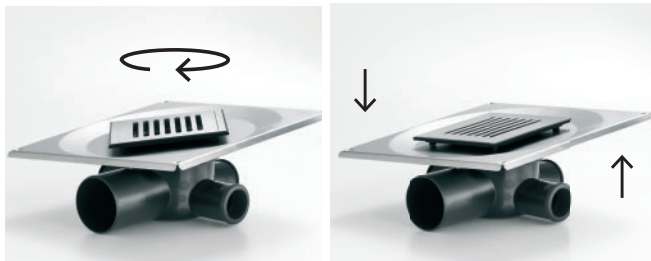

ORIGINÁLNÍ DESIGN
- NYNÍ I ČTVERCOVÝ

≡≡≡ unidrain®

ČTVERCOVÁ PODLAHOVÁ VPUŠŤ

NOVINKA | UNIDRAIN® ČTVERCOVÁ PODLAHOVÁ VPUŠŤ

Unidrain rozšířil sortiment o čtvercovou podlahovou vpušť, jako doplněk k originálnímu podélnému žlabu. Uvedením čtvercové vpuště dostáváte možnost dosáhnout unidrain vzhledu ve všech místnostech, kde je potřeba mít vpušť a podélný žlab není možným řešením. Unidrain vždy doporučuje podélný žlab jako primární řešení pro sprchové kouty.

ZAMĚŘENO NA DESIGN A FLEXIBILITU

- možnost nastavení výšky a náklonu
- nový design mřížky, který kopíruje design podélných žlabů
- možnost pro speciální úpravy dlažby
- 10 × 10 a 15 × 15 používají stejnou odtokovou komoru
- nízká instalační výška (od 105 mm)
- flexibilita u boční vpuště Ø 50 / Ø 40 / Ø 32 mm
- volba velikosti a designu mřížky může proběhnout až v závěrečné fázi

UNIDRAIN ČTVERCOVÁ VPUŠŤ | ODTOK A KOMORA

	Výrobek	Popis	Obj. č.	Cena bez DPH
1	Vpušť se sifonem, vysoká	Pro přímé napojení na odpadní potrubí	8010.0000	3 762,00
2	Vpušť s bočním vstupem a sifonem Ø 110 mm	Pro přímé napojení na odpadní potrubí	8011.0000	3 293,00
3	Vpušť s nízkou komorou s bočním vstupem Ø 75 mm	Pro situace, kde je nízká instalační výška	8012.0000	2 973,00
4	Vpušť se sifonem, nízká	Pro napojení na jiné odtokové komory	8013.0000	2 618,00

ČTVERCOVÁ VPUŠŤ UNIDRAIN | MŘÍŽKY A PANELY

Mřížky a panely v designu ClassicLine jsou ve třech provedeních a dvou velikostech. Kromě toho je možná volba řešení HighLine Custom, který umožňuje použití dlažby jako pohledového prvku. HighLine Custom se vyrábí ve dvou velikostech.