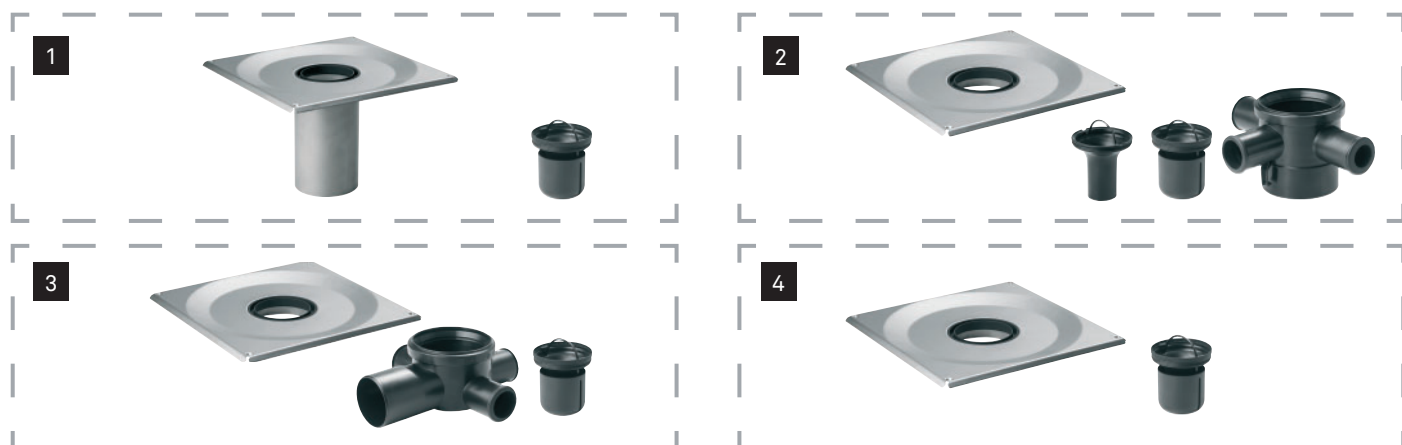

ORIGINÁLNÍ DESIGN
- NYNÍ I ČTVERCOVÝ

≡≡≡ unidrain®

ČTVERCOVÁ PODLAHOVÁ VPUŠŤ

NOVINKA | UNIDRAIN® ČTVERCOVÁ PODLAHOVÁ VPUŠŤ

Unidrain rozšířil sortiment o čtvercovou podlahovou vpušť, jako doplněk k originálnímu podélnému žlabu. Uvedením čtvercové vpuště dostáváte možnost dosáhnout unidrain vzhledu ve všech místnostech, kde je potřeba mít vpušť a podélný žlab není možným řešením. Unidrain vždy doporučuje podélný žlab jako primární řešení pro sprchové kouty.

ZAMĚŘENO NA DESIGN A FLEXIBILITU

- možnost nastavení výšky a náklonu
- nový design mřížky, který kopíruje design podélných žlabů
- možnost pro speciální úpravy dlažby
- 10 × 10 a 15 × 15 používají stejnou odtokovou komoru
- nízká instalační výška (od 105 mm)
- flexibilita u boční vpuště Ø 50 / Ø 40 / Ø 32 mm
- volba velikosti a designu mřížky může proběhnout až v závěrečné fázi

UNIDRAIN ČTVERCOVÁ VPUŠŤ | ODTOK A KOMORA

	Výrobek	Popis	Obj. č.	Cena bez DPH
1	Vpušť se sifonem, vysoká	Pro přímé napojení na odpadní potrubí	8010.0000	3 762,00
2	Vpušť s bočním vstupem a sifonem Ø 110 mm	Pro přímé napojení na odpadní potrubí	8011.0000	3 293,00
3	Vpušť s nízkou komorou s bočním vstupem Ø 75 mm	Pro situace, kde je nízká instalační výška	8012.0000	2 973,00
4	Vpušť se sifonem, nízká	Pro napojení na jiné odtokové komory	8013.0000	2 618,00

ČTVERCOVÁ VPUŠŤ UNIDRAIN | MŘÍŽKY A PANELY

Mřížky a panely v designu ClassicLine jsou ve třech provedeních a dvou velikostech. Kromě toho je možná volba řešení HighLine Custom, který umožňuje použití dlažby jako pohledového prvku. HighLine Custom se vyrábí ve dvou velikostech.